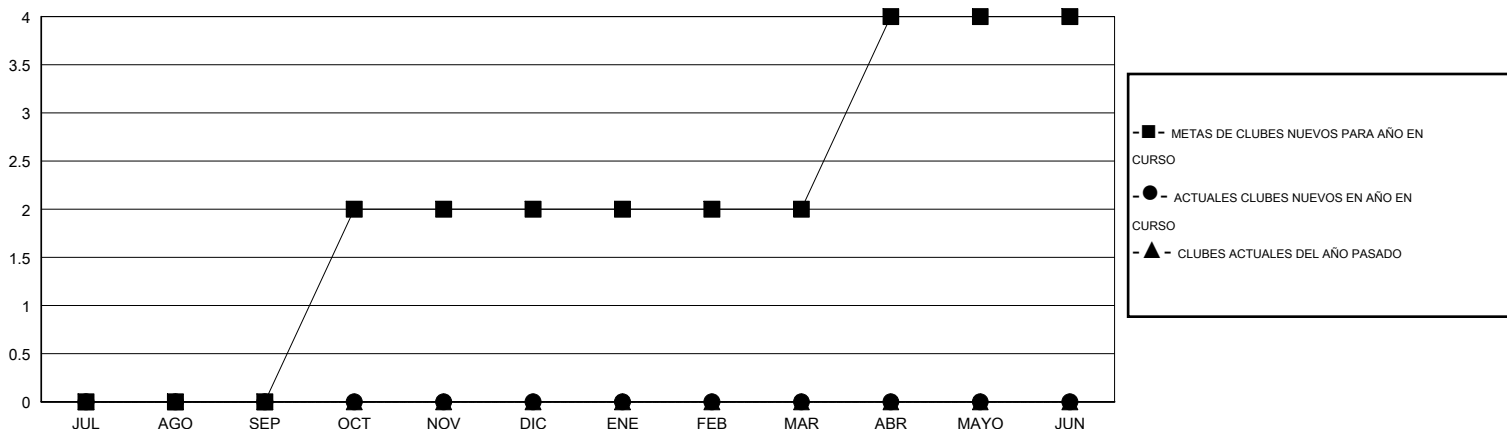

MONTHLY MEMBERSHIP PROGRESS REPORT

District J 1

Results as of: 3/31/2014

GMT: Pedro Marrello

UBICACIÓN URUGUAY

GMT DE AE 3

Clubes					socios				
RESULTADOS DE 2013-2014					RESULTADOS DE 2013-2014				
TRIMESTRE	META DE CLUBES NUEVOS	ACTUALES NUEVOS CLUBES	BAJAS ACTUALES DE CLUBES	ACTUAL GANANCIA/ PÉRDIDA NETA	TRIMESTRE	META DE SOCIOS NUEVOS	ACTUALES SOCIOS AÑADIDOS	BAJAS ACTUALES DE SOCIOS	ACTUAL GANANCIA/ PÉRDIDA NETA
JUL/AGO/SEP	0	0	0	0	JUL/AGO/SEP	10	17	35	-18
OCT/NOV/DIC	2	0	0	0	OCT/NOV/DIC	139	17	37	-20
ENE/FEB/MAR	0	0	0	0	ENE/FEB/MAR	28	4	10	-6
ABR/MAYO/JUN	2	0	0	0	ABR/MAYO/JUN	121	0	0	0

METAS Y CIFRA ACUMULATIVA DE CLUBES NUEVOS

METAS Y CIFRA ACUMULATIVA DE SOCIOS

CLUBES DADOS DE BAJA: 0	15 CLUBS OF 43 AÑADIERON 1 O MÁS SOCIOS NUEVOS	<u>DISTRIBUCIÓN POR SEXO</u>
		MASCULINO 607 (59.22%)
		FEMENINO 418 (40.78%)
<u>SOCIOS DADOS DE BAJA</u>	CLIC AQUÍ PARA DATOS DE SALUD DE CLUB	SOCIOS EN UNIDAD FAMILIAR 259
FALLECIDOS 9		CABEZA DE FAMILIA 118
CLUB CANCELADO 0		NO ES CABEZA DE FAMILIA 141
OTRO 73		
TOTAL 82		