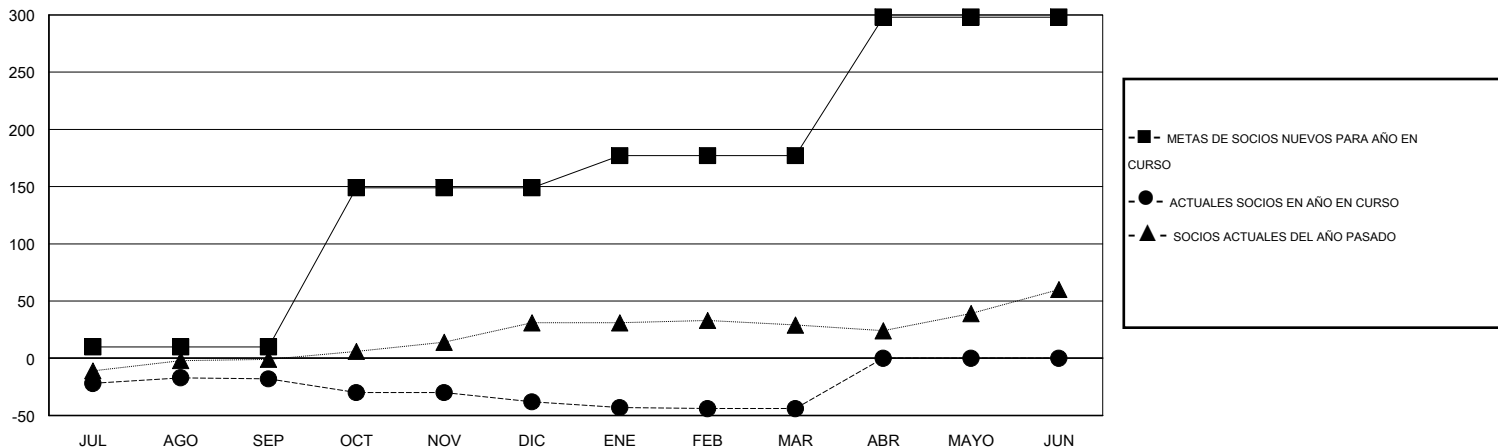

MONTHLY MEMBERSHIP PROGRESS REPORT

District J 1

Results as of: 3/31/2014

GMT: Pedro Marrello

UBICACIÓN URUGUAY

GMT DE AE 3

Clubes					socios				
RESULTADOS DE 2013-2014					RESULTADOS DE 2013-2014				
TRIMESTRE	META DE CLUBES NUEVOS	ACTUALES NUEVOS CLUBES	BAJAS ACTUALES DE CLUBES	ACTUAL GANANCIA/ PÉRDIDA NETA	TRIMESTRE	META DE SOCIOS NUEVOS	ACTUALES SOCIOS AÑADIDOS	BAJAS ACTUALES DE SOCIOS	ACTUAL GANANCIA/ PÉRDIDA NETA
JUL/AGO/SEP	0	0	0	0	JUL/AGO/SEP	10	17	35	-18
OCT/NOV/DIC	2	0	0	0	OCT/NOV/DIC	139	17	37	-20
ENE/FEB/MAR	0	0	0	0	ENE/FEB/MAR	28	4	10	-6
ABR/MAYO/JUN	2	0	0	0	ABR/MAYO/JUN	121	0	0	0

METAS Y CIFRA ACUMULATIVA DE CLUBES NUEVOS

METAS Y CIFRA ACUMULATIVA DE SOCIOS

CLUBES DADOS DE BAJA: 0	15 CLUBS OF 43 AÑADIERON 1 O MÁS SOCIOS NUEVOS	<u>DISTRIBUCIÓN POR SEXO</u>
		MASCULINO 607 (59.22%)
		FEMENINO 418 (40.78%)
<u>SOCIOS DADOS DE BAJA</u>	CLIC AQUÍ PARA DATOS DE SALUD DE CLUB	SOCIOS EN UNIDAD FAMILIAR 259
FALLECIDOS 9		CABEZA DE FAMILIA 118
CLUB CANCELADO 0		NO ES CABEZA DE FAMILIA 141
OTRO 73		
TOTAL 82		